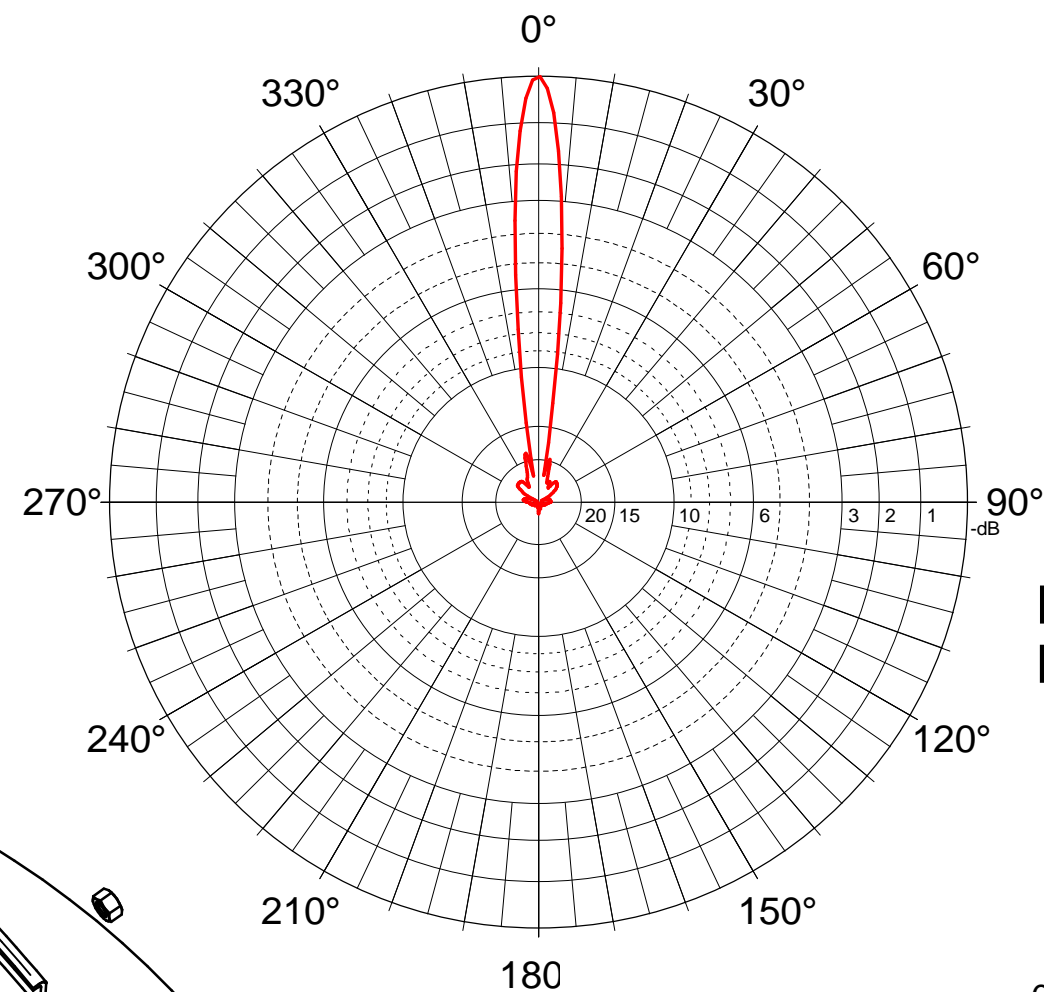

# JRC-24 MIMO

Kmitočtové pásmo	5,45 - 5,9 GHz	Frequency range
Zisk	23,6 dBi	Gain
PSV	max 1,5	VSWR

Více na: More info at:

[www.jirous.com](http://www.jirous.com)

Rovina E  
Plane E

Rovina H  
Plane H