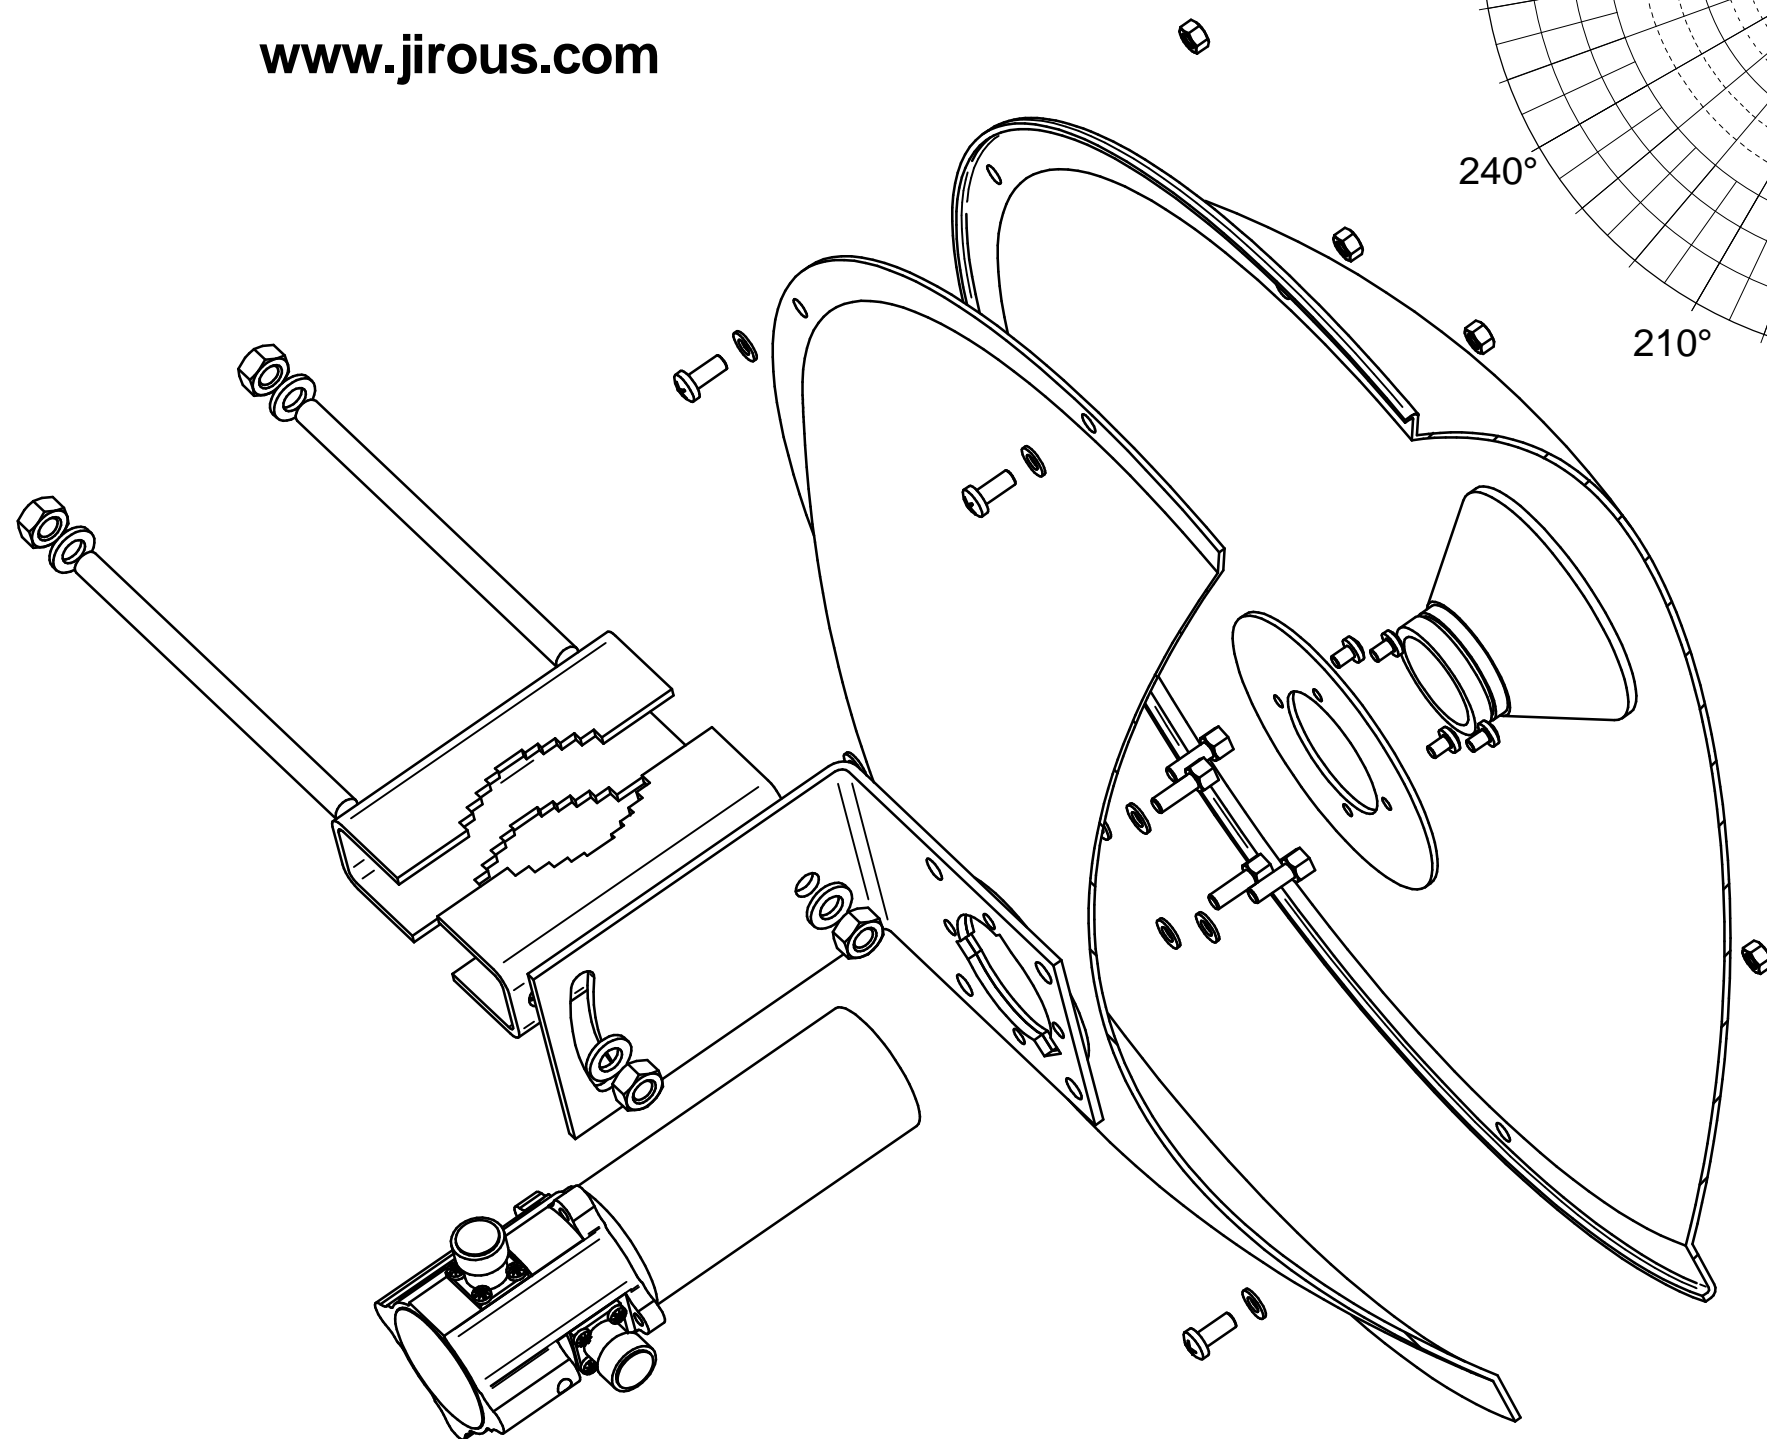

# JRC-24 MIMO

Kmitočtové pásmo	5,45 - 5,9 GHz	Frequency range
Zisk	23,6 dBi	Gain
PSV	max 1,5	VSWR

Více na: More info at:

[www.jirous.com](http://www.jirous.com)

Rovina E  
Plane E

Rovina H  
Plane H