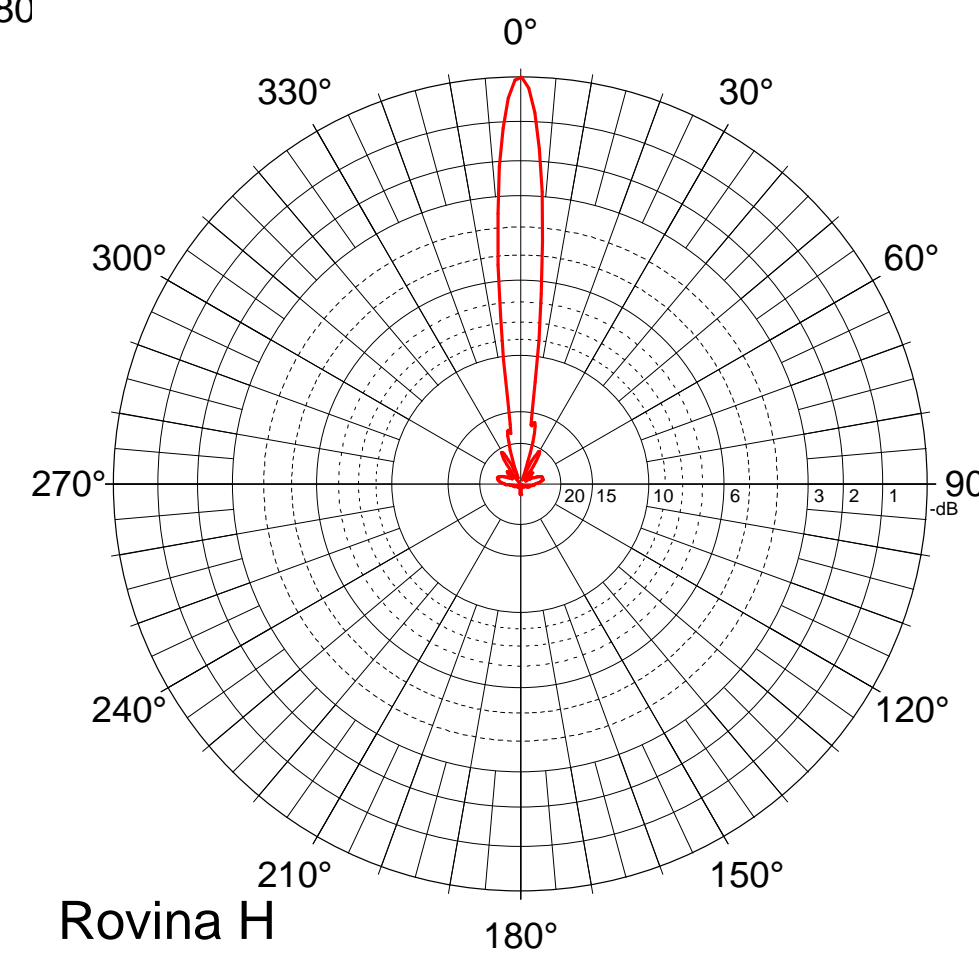

# JRC-24 MIMO

Kmitočtové pásmo	5,45 - 5,9 GHz	Frequency range
Zisk	23,6 dBi	Gain
PSV	max 1,5	VSWR

Více na: More info at:

[www.jirous.com](http://www.jirous.com)

Rovina E  
Plane E

Rovina H  
Plane H